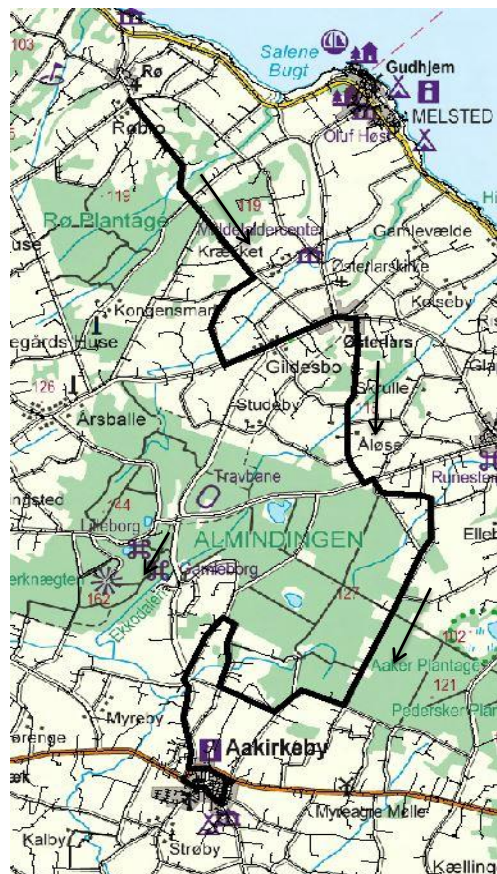

### Rute 55

Røbro-Brommevej-Østerlars-Åløse-LI.Myregårdsvejen-Fåreby-Aakirkeby

Aakirkeby-LI.Myregårdsvejen-Åløse-Østerlars-Brommevej-Røbro

	a		d	b	b		
Røbro	06:51	00:04	Aakirkeby Terminal	12:00	14:00	15:00	00:03
Brommevej v. Sigtevej	06:55	00:03	Aakirkeby Centrum	12:03	14:03	15:03	00:04
Egeskovsvej v. Brommevej	06:58	00:04	Bygaden v. Sigtebrovej	12:07	14:07	15:07	00:02
Stavsdalvej v. Hjørtevej	07:02	00:04	LI Myregårdsvej v. Bygaden	12:09	14:09	15:09	00:05
Østerlars	07:06	00:04	Dyndevej v. Havrehøjvej	12:14	14:14	15:14	00:05
Åløsevej v. Risenholmvej	07:10	00:04	Almindingsvej v. Åløsevej	12:19	14:19	15:19	00:02
Almindingsvej v. Åløsevej	07:14	00:06	Åløsevej v. Risenholmvej	12:21	14:21	15:21	00:02
Dyndevej v. Havrehøjvej	07:20	00:03	Østerlars	12:23	x	x	00:04
LI Myregårdsvej v. Bygaden	07:23	00:03	Stavsdalvej v. Hjørtevej	12:27	x	x	00:06
Bygaden v. Sigtebrovej	07:26	00:05	Egeskovsvej v. Brommevej	12:33	x	x	00:04
Sigtemøllevej v. Fårebyvej	07:31	00:07	Brommevej v. Sigtevej	12:37	x	x	
Aakirkeby Centrum	07:38	00:02	Røbro	12:41	x	x	
Aakirkeby Terminal	07:40						

x = kun afsætning af rejsende (se rutekort)

Rute 55 tilkørsel morgen

Rute 55 Hjemkørsel eftermiddag