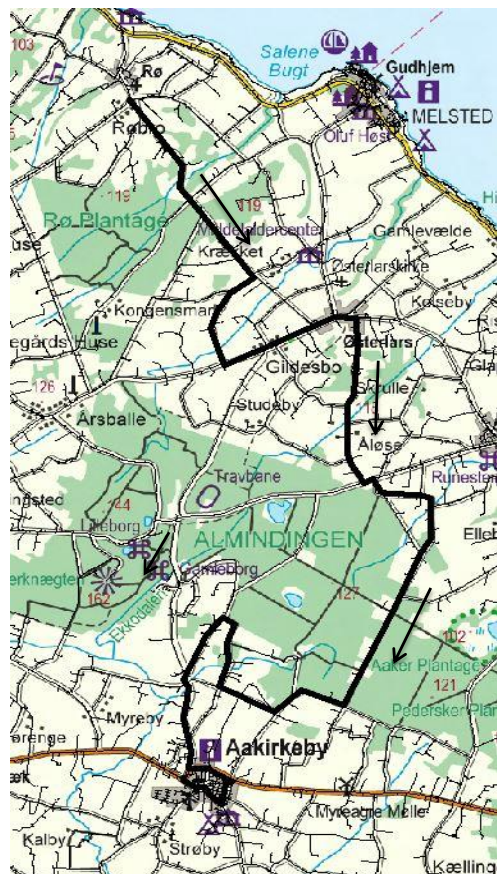

BAT - din bus på Bornholm

KØREPLAN

Lokalruter 2018/19

Rev. 15.08.2018

Rute 55

Røbro-Brommevej-Østerlars-Åløse-LI.Myregårdsvejen-Fåreby-Aakirkeby

Aakirkeby-LI.Myregårdsvejen-Åløse-Østerlars-Brommevej-Røbro

	a		d	b	b		
Røbro	06:51	00:04	Aakirkeby Terminal	12:00	14:00	15:00	00:03
Brommevej v. Sigtevej	06:55	00:03	Aakirkeby Centrum	12:03	14:03	15:03	00:04
Egeskovsvej v. Brommevej	06:58	00:04	Bygaden v. Sigtebrovej	12:07	14:07	15:07	00:02
Stavsdalvej v. Hjørtevej	07:02	00:04	LI Myregårdsvej v. Bygaden	12:09	14:09	15:09	00:05
Østerlars	07:06	00:04	Dyndevej v. Havrehøjvej	12:14	14:14	15:14	00:05
Åløsevej v. Risenholmvej	07:10	00:04	Almindingsvej v. Åløsevej	12:19	14:19	15:19	00:02
Almindingsvej v. Åløsevej	07:14	00:06	Åløsevej v. Risenholmvej	12:21	14:21	15:21	00:02
Dyndevej v. Havrehøjvej	07:20	00:03	Østerlars	12:23	x	x	00:04
LI Myregårdsvej v. Bygaden	07:23	00:03	Stavsdalvej v. Hjørtevej	12:27	x	x	00:06
Bygaden v. Sigtebrovej	07:26	00:05	Egeskovsvej v. Brommevej	12:33	x	x	00:04
Sigtemøllevej v. Fårebyvej	07:31	00:07	Brommevej v. Sigtevej	12:37	x	x	
Aakirkeby Centrum	07:38	00:02	Røbro	12:41	x	x	
Aakirkeby Terminal	07:40						

x = kun afsætning af rejsende (se rutekort)

Rute 55 tilkørsel morgen

Rute 55 Hjemkørsel eftermiddag