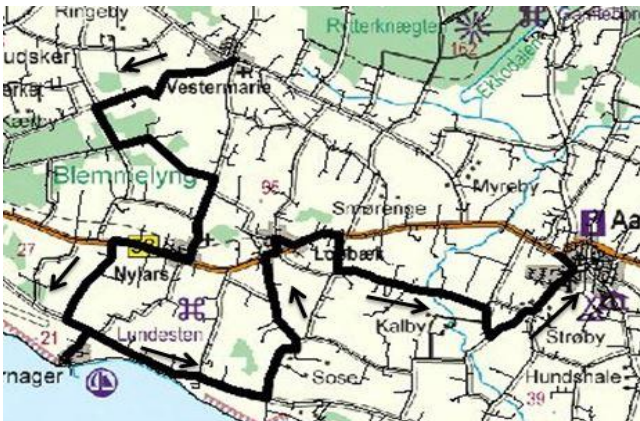

KØREPLAN

Lokalruter 2018/19

Rev. 15.08.2018

Rute 51

Vestermarie-Nylars-Arnager-Sose-Lobbæk-Aakirkeby
Aakirkeby-Vestermarie-Nylars-Arnager-Sose-Aakirkeby

	rute 51 a	rute 6		rute 51 d	rute 6	rute 51 b	rute 6	rute 51 b	rute 6	
Vestermarie	06:50		Aakirkeby Terminal	12:06	11:55	14:06	14:00	15:01	15:00
Vellensbyvej v. Blømmelyngvej	06:55		Vestermarie	12:15		14:15		15:10	
Nyvestcentret	07:00		Vellensbyvej v. Blømmelyngvej	12:22		14:22		15:17	
Nylars	07:01	07:26		Nyvestcentret	12:27		14:27		15:22	
Rønnevej v. Vellensbyvejen	07:04			Lobbæk, Rønnevej		12:01		14:06		15:06
Sdr. Landevej v. Vellensby Syd	07:07			Nylars	12:28	12:03	14:28	14:08	15:23	15:08
Arnager	07:11			Rønnevej v. Vellensbyvejen	12:31	12:04	14:31	14:09	15:26	15:09
Sosevejen	07:19			Sdr. Landevej v. Vellensby Syd	12:34	12:17	14:34	14:12	15:29	15:12
Lobbæk, Rønnevej	07:22	07:28		Arnager	12:38	14:38	15:33
Lobbæk, Olesvej	07:23			Sosevejen	12:46	14:46	15:41
Bodelyngen	07:27			Bodelyngen	12:50	x	x
Aakirkeby Terminal	07:35	07:34		Aakirkeby Terminal	12:55	x	x

x = kun afsætning af rejsende (se rutekort)

Rute 51 Tilkørsel morgen

Rute 51 Hjemkørsel eftermiddag

----- Strækningen køres efter behov

Rute 6