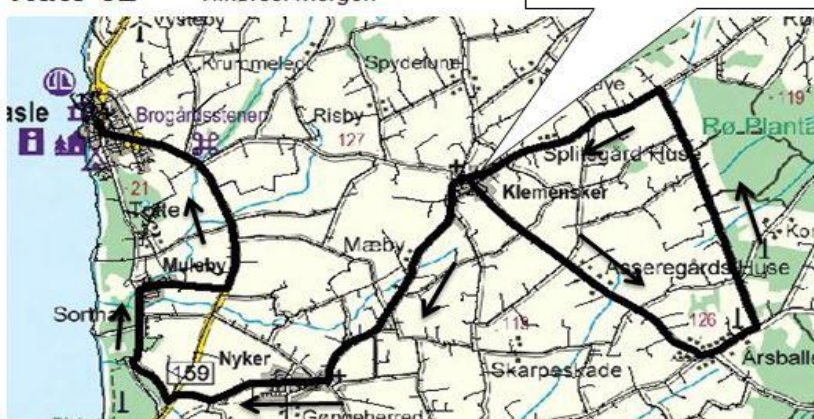

BAT - din bus på Bornholm

KØREPLAN

Lokalruter 2018/19

Rev. 15.08.2018

Rute 32

Hasle-Klemensker-Aarsballe-Klemensker-Nyker-Hasle

	a		d	b ma-fre	c tirs-tors
.....	Hasle - Torvet	10:55	13:55	14:55
.....	Svalhøj	10:58	13:58	14:58
.....	Simblegårdsvej v. Fejlerevej	11:00	14:00	15:00
.....	Bedegadevej v. Bolbyvej	x	x	x
Klemensker	06:53 #	Klemensker	11:06	14:06	15:06
Aarsballe	06:59	Aarsballe	11:14	14:14	15:14
Sdr.Lyngvej v. Kongens Mark	07:02	Sdr.Lyngvej v. Kongens Mark	11:17	14:17	15:17
Sdr.Lyngvej v. Splitsgårdsvej	07:08	Sdr.Lyngvej v. Splitsgårdsvej	11:23	14:23	15:23
Klemensker	07:12 §	Klemensker	11:27	14:27	15:27
Nyker	07:19	Nyker	11:33	14:33	15:33
Muleby	07:26	Sorthat/Muleby	x	x	x
Hasle - Torvet	07:35	Hasle - Torvet	11:47	14:47	15:47

d. kører kun fredag d. 21.12.2018 og fredag d. 28.06.2019

forbindelse fra rute 41

§ forbindelse til rute 2 mod Allinge

x = kun afsætning af rejsende (se rutekort)

Rute 32 Tilkørsel morgen

Rute 32 Hjemkørsel eftermiddag

----- Strækningen køres efter behov