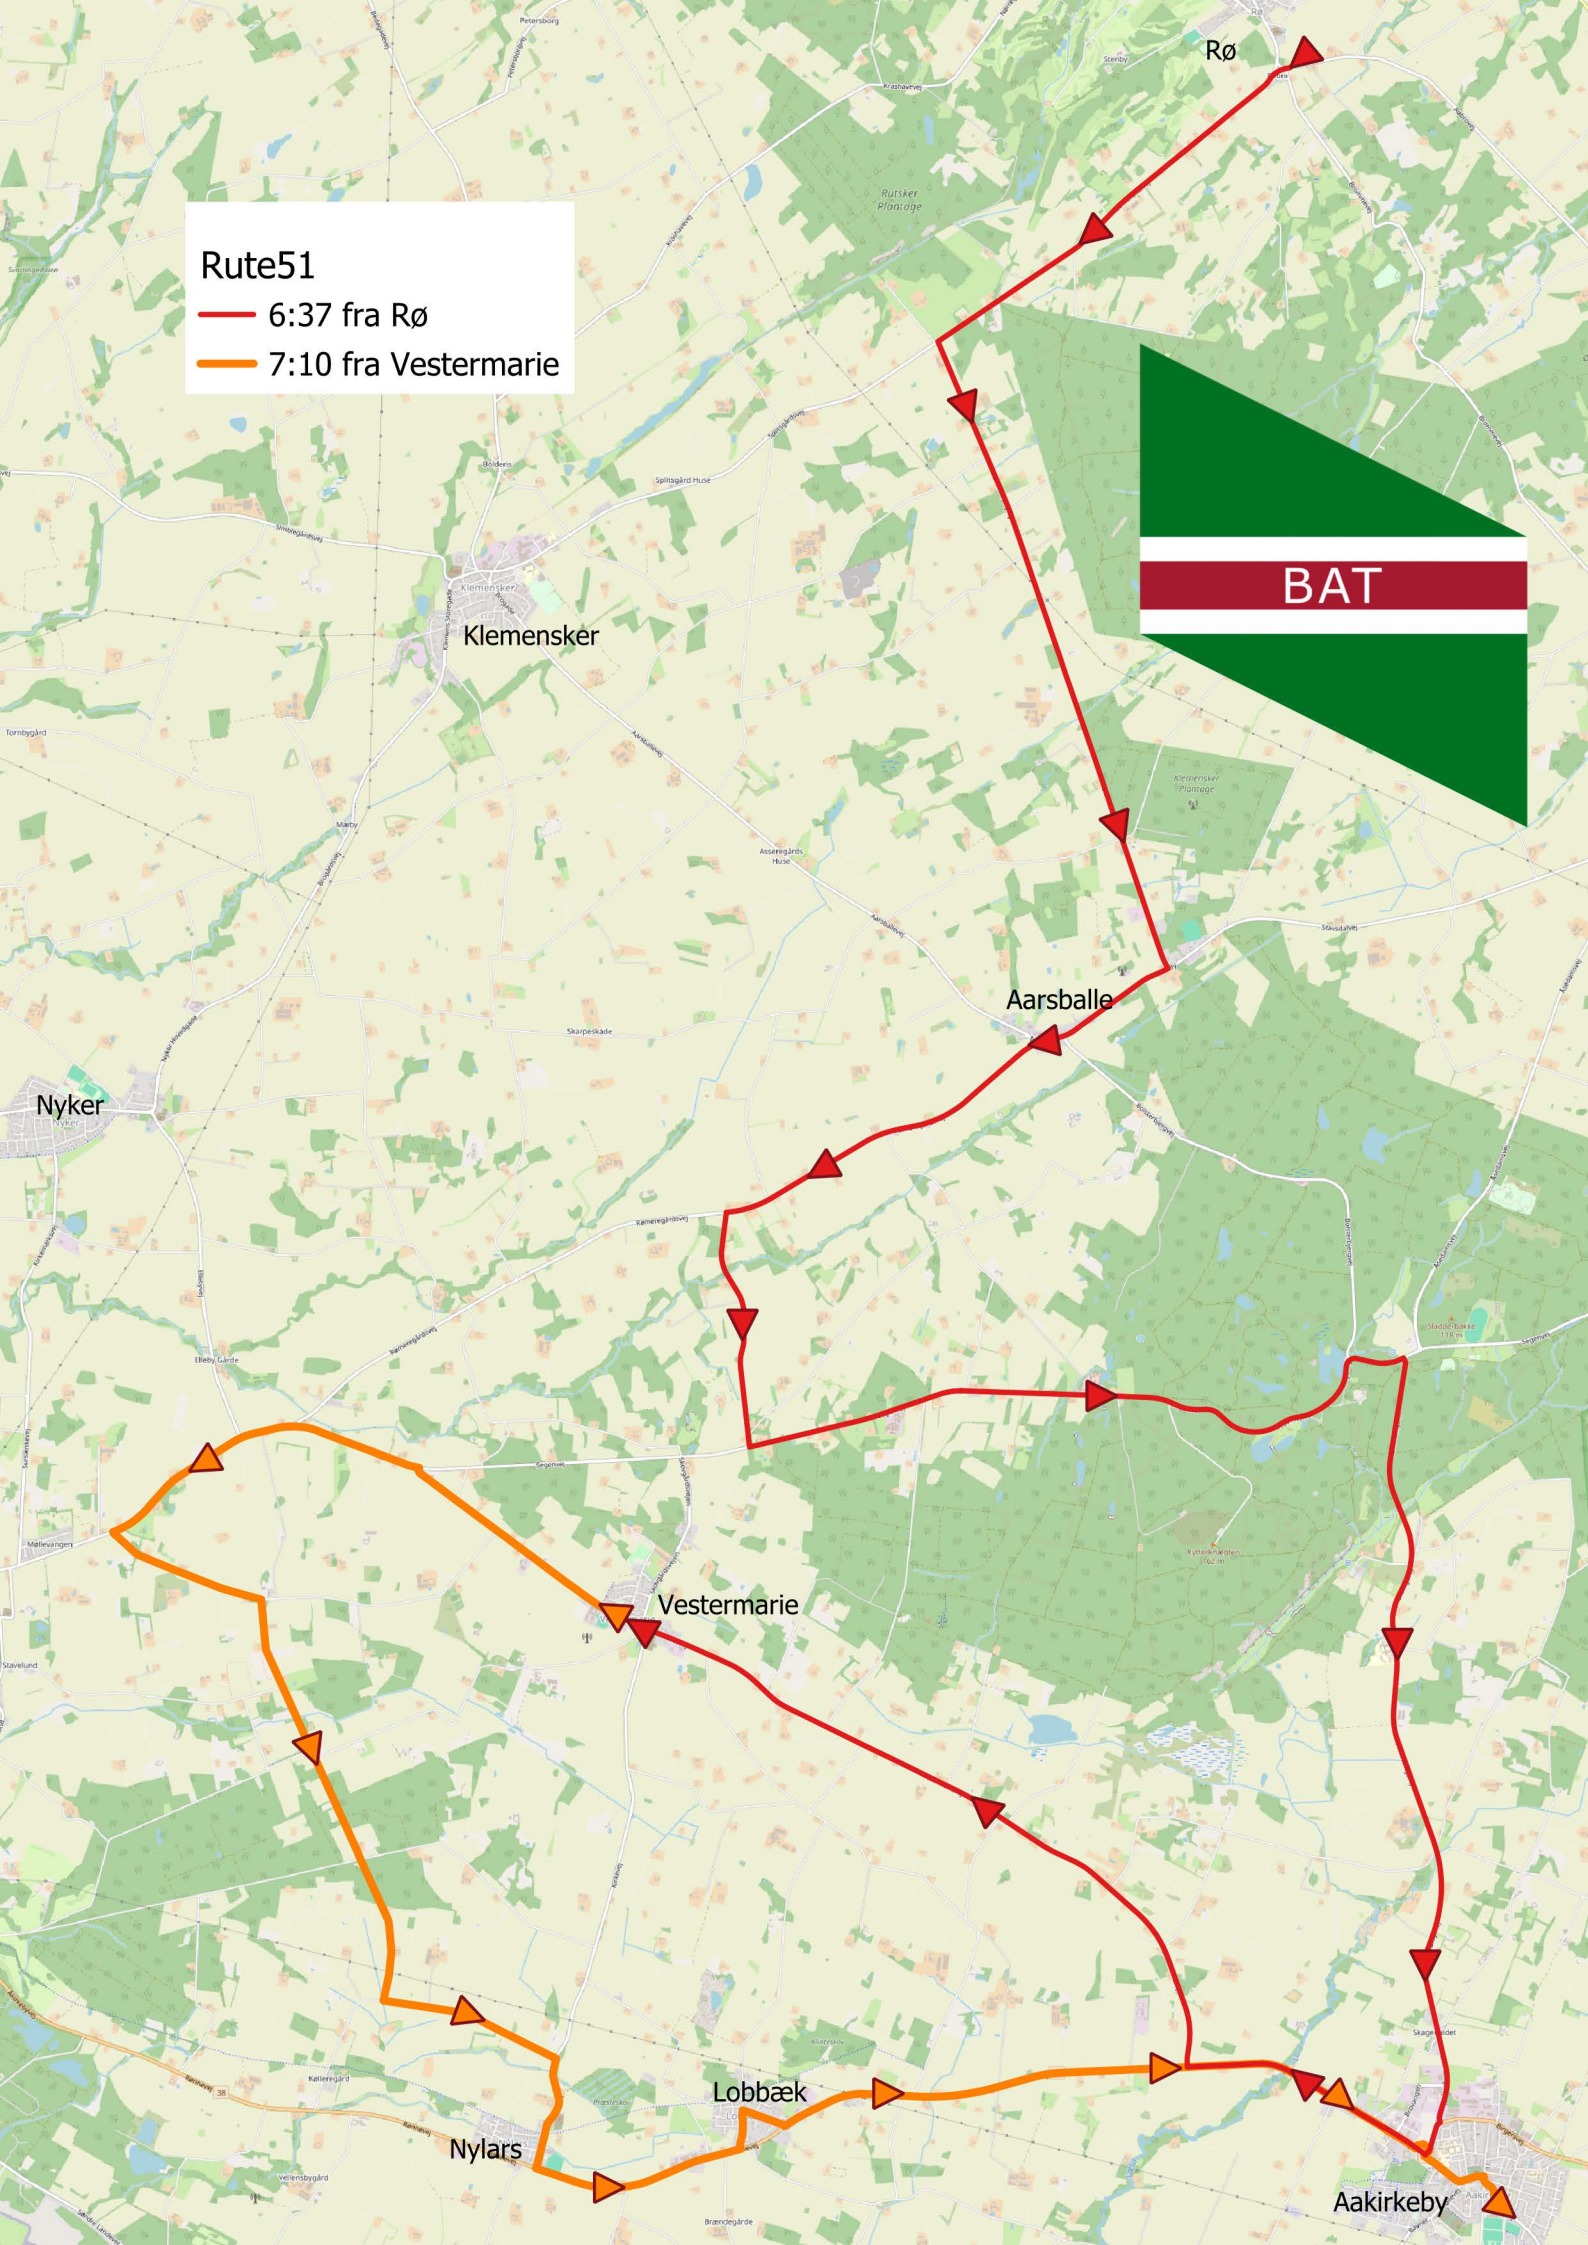

S kun denne tur køres mandag d. 11/8 og fredag d. 19/12 2025 samt fredag d. 26/6 2026 - andre ture køres ikke

T mulighed forbindelse med skolerute 52

X kun afsætning af rejsende

§ mulighed for forbindelse med rute 2 mod Allinge

# Rute51

— 6:37 fra Rø

— 7:10 fra Vestermarie

**Rute51 - Fra Aakirkeby  
12:40, 13:46 og særlige dage**

- Afsætning og Opsamling
- - -** Kun afsætning

Rute51 - Fra Aakirkeby  
14:52

- Afsætning og Opsamling
- - - Kun afsætning