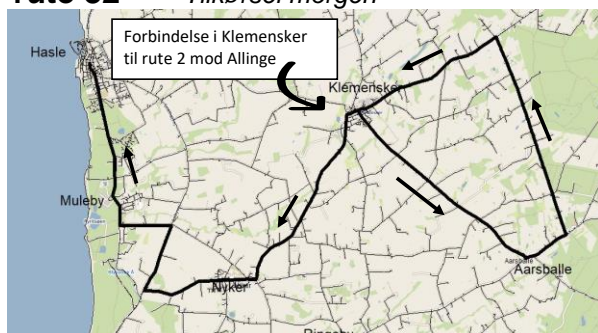

BAT - din bus på Bornholm

KØREPLAN

SKOLEDAGE i perioden 08. august 2022 - 23.juni 2023

Rev. jan. 2023

Rute 32

Hasle-Klemensker-Aarsballe-Klemensker-Nyker-Hasle

	a		e	b	c	Rute 10	d	Rute 10
	Mandag Tirsdag Onsdag Torsdag Fredag		kører kun 23.06.2023	Mandag Tirsdag Onsdag Torsdag Fredag	Tirsdag Fredag	ordinær BAT-bus	Onsdag Torsdag	ordinær BAT-bus
.....	Hasle - Torvet	11:30	13:30	14:25	14:26	15:10	15:28
.....	Johns Kapel - Landevejen	11:35		14:30		15:15	
.....	Rutsker	11:41		14:36		15:21	
.....	Svalhøj	11:45	13:33	14:40	x	15:25	x
.....	Simblegårdsvej v. Fejlerevej	11:47	13:37	14:42	x	15:27	x
.....	Bedegadevej v. Bolbyvej	x	x	x		x	
Klemensker	06:50	Klemensker	11:52	13:44	14:47	14:35	15:32	15:37
Aarsballe	06:56	Sdr.Lyngvej v. Splitsgårdsvej	11:56	13:48	14:51		15:36	
Sdr.Lyngvej v. Kongens Mark	06:59	Sdr.Lyngvej v. Kongens Mark	12:00	13:52	14:55		15:40	
Sdr.Lyngvej v. Splitsgårdsvej	07:05	Aarsballe	12:03	13:55	14:58		15:43	
Klemensker	07:09 §	Klemensker	x	x	x		x	
Nyker	07:16	Nyker	12:15	14:07	15:10	14:41	15:55	15:43
Muleby	07:23	Sorthat/Muleby	x	x	x	x
Hasle - Torvet	07:30	Hasle - Torvet	12:22	14:14	15:17	16:02

Jan-Ole's Turisttrafik tlf. 56 96 50 03

a. kører alle SKOLEDAGE i perioden 08. august 2022 - 23.juni 2023

b. kører mandag-fredag undtagen fredag d. 23.06.2023

c. kører tirsdag og fredag undtagen fredag d. 23.06.2023

d. kører onsdag og torsdag

e. kører kun fredag d. 23.06.2023

§ forbindelse i Klemensker til rute 2 mod Allinge

x = kun afsætning af rejsende (se rutekort)

rute 32 Tilkørsel morgen

rute 32 Hjemkørsel kl. 13:30

rute 32 Hjemkørsel kl. 14:25 og kl. 15:10