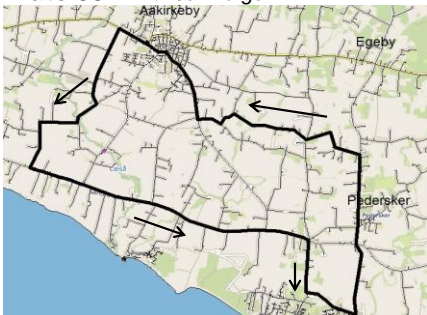

d. kører tirsdage, torsdage og fredage undtagen tirsdag d. 20.12.2022 og fredag d. 23.06.2023

e. kører kun tirsdag d. 20.12.2022 og fredag d. 23.06.2023

*) Kører ikke via Smålyngen tirsdag d. 20.12.2022 og fredag d. 23.06.2023 - rute 54 benyttes

På ovennævnte dage fortsætter rute 53 mod Balka og Nexø. Kører derefter som rute 5 til Aakirkeby

forbindelse i Muleby med rute 1 fra Hasle

x = kun afsætning af rejsende (se rutekort)

Rute 53 Tilkørsel morgen