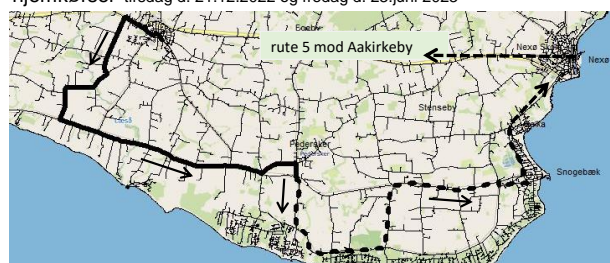

På ovennævnte dage fortsætter rute 53 mod Balka og Nexø. Kører derefter som rute 5 til Aakirkeby

forbindelse i Muleby med rute 1 fra Hasle

x = kun afsætning af rejsende (se rutekort)

Rute 53 Tilkørsel morgen

----- Rønne Rådhus-Peterskolen-Muleby-Nyker

Peterskolen
elever fra rute 1, 2 og 10
skifter ved lyskrydset
Haslevej/Ndr.Ringvej

Peterskolen
elever fra rute 3, 4, 5 og 6
skifter ved Rønne Rådhus

Rute 53

hjemkørsel tirsdag d. 21.12.2022 og fredag d. 23.juni 2023

----- Strækningen køres efter behov

Rute 53

hjemkørsel eftermiddag

--Strækningen køres efter behov