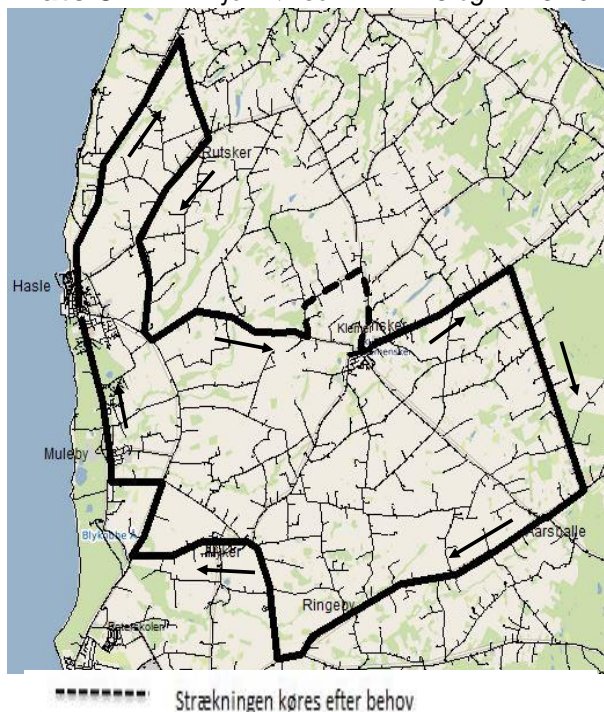

c. kører tirsdag og fredag undtagen tirsdag d. 20.12.2022 og fredag d. 23.06.2023

d. kører onsdag og torsdag

e. kører kun tirsdag d. 20.12.2022 og fredag d. 23.06.2023

§ forbindelse i Klemensker til rute 2 mod Allinge

x = kun afsætning af rejsende (se rutekort)

rute 32 Tilkørsel morgen

rute 32 Hjemkørsel kl. 14:25 og kl. 15:10

rute 32 Hjemkørsel kl. 13:30