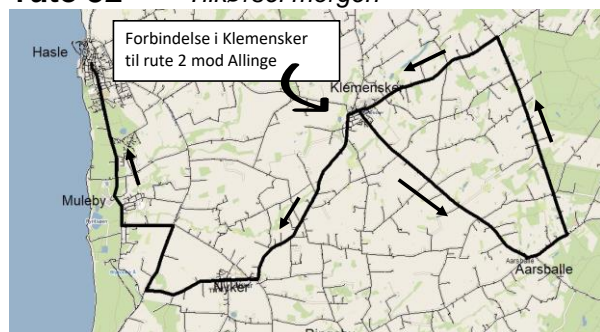

BAT - din bus på Bornholm

KØREPLAN

SKOLEDAGE i perioden 08. august 2022 - 23.juni 2023

Rute 32

Hasle-Klemensker-Aarsballe-Klemensker-Nyker-Hasle

	a		e	b	c	Rute 10	d	Rute 10
	Mandag Tirsdag Onsdag Torsdag Fredag		kører kun 20.12.2022 23.06.2023	Mandag Tirsdag Onsdag Torsdag Fredag	Tirsdag Fredag	ordinær BAT-bus	Onsdag Torsdag	ordinær BAT-bus
.....	Hasle - Torvet	11:30	13:30	14:25	14:26	15:10	15:28
.....	Johns Kapel - Landevejen	11:35		14:30		15:15	
.....	Rutsker	11:41		14:36		15:21	
.....	Svalhøj	11:45	13:33	14:40	x	15:25	x
.....	Simblegårdsvej v. Fejlerevej	11:47	13:37	14:42	x	15:27	x
.....	Bedegadevej v. Bolbyvej	x	x	x		x	
Klemensker	06:50	Klemensker	11:52	13:44	14:47	14:35	15:32	15:37
Aarsballe	06:56	Sdr.Lyngvej v. Splitsgårdsvej	11:56	13:48	14:51		15:36	
Sdr.Lyngvej v. Kongens Mark	06:59	Sdr.Lyngvej v. Kongens Mark	12:00	13:52	14:55		15:40	
Sdr.Lyngvej v. Splitsgårdsvej	07:05	Aarsballe	12:03	13:55	14:58		15:43	
Klemensker	07:09 §	Klemensker	x	x				
Nyker	07:16	Nyker	12:15	14:07	15:10	14:41	15:55	15:43
Muleby	07:23	Sorthat/Muleby	x	x	x	x
Hasle - Torvet	07:30	Hasle - Torvet	12:22	14:14	15:17	16:02

c. kører tirsdag og fredag undtagen tirsdag d. 20.12.2022 og fredag d. 23.06.2023

d. kører onsdag og torsdag

e. kører kun tirsdag d. 20.12.2022 og fredag d. 23.06.2023

§ forbindelse i Klemensker til rute 2 mod Allinge

x = kun afsætning af rejsende (se rutekort)

rute 32 Tilkørsel morgen

rute 32 Hjemkørsel kl. 14:25 og kl. 15:10

rute 32 Hjemkørsel kl. 13:30