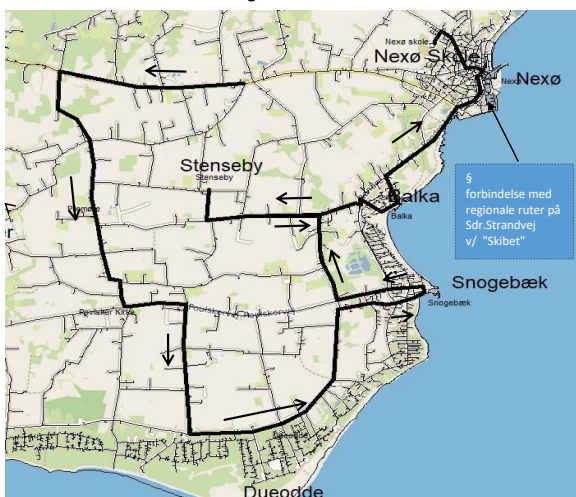

d. kører mandag, tirsdag og torsdag

e. kører kun fredag d. 23.06.2023

§ forbindelse med regionalruter ved Nexø Busstation og på Sdr. Strandvej v. 'Skibet'

x = kun afsætning af rejsende (se rutekort)

### Rute 62 *Tilkørsel morgen*