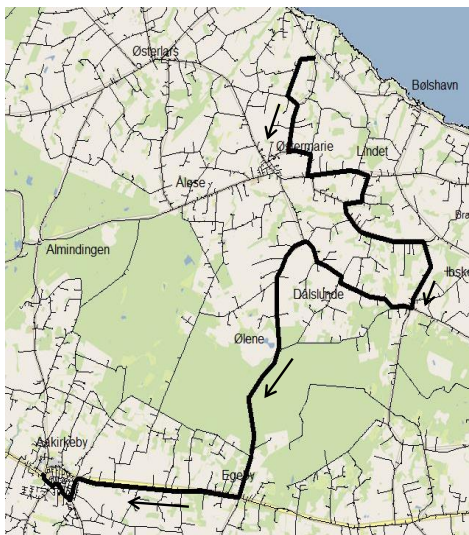

*) Rute 54 kører via Smålyngen ovennævnte tre dage (øvrige skoledage - se rute 53)

x = kun afsætning af rejsende (se rutekort)

Rute 54 Tilkørsel morgen

Rute 54 Hjemkørsel eftermiddag

--- Strækningen køres efter behov

*) Rute 54 kører via Smålyngen
mandag d. 08.08.2022, tirsdag d. 20.12.2022 og fredag d. 23.06.2023