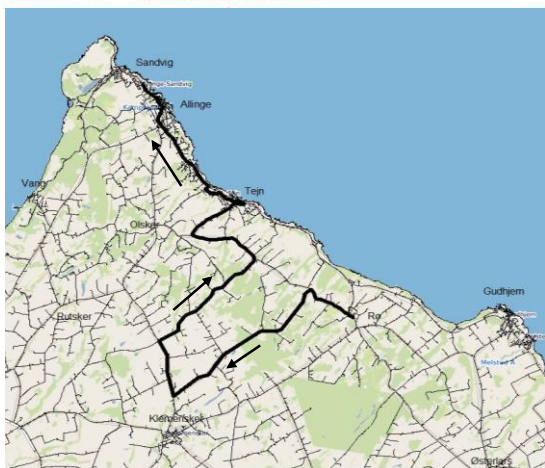

Svaneke Nexø Bustrafik tlf. 56 49 30 30

a. kører alle SKOLEDAGE i perioden 11. august 2021 - 24.juni 2022

b. kører mandag, torsdag og fredag undtagen fredag d. 24.06.2022

c. kører tirsdag og onsdag undtagen tirsdag d. 21.12.2021

d. kører tirsdag, onsdag og torsdag undtagen tirsdag d. 21.12.2021

e. kører kun tirsdag d. 21.12.2021 og fredag d. 24.06.2022

Bemærk: Gudhjem via Brommevej/Sigtevej - kun 1. hjemkørsel (Øvrige hjemkørsler til Gudhjem - se rute 1)

x = kun afsætning af rejsende (se rutekort)

Rute 41 Tilkørsel morgen