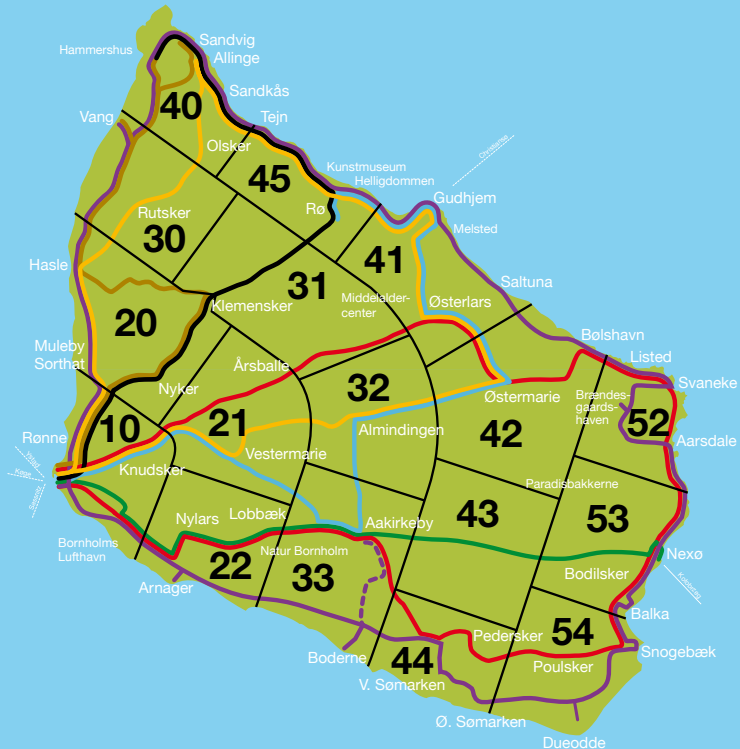

Snellemark v. havn	Snellemark	Byledsgade	Svømmehal	Thorildsvej	Gatnervangen	Rønne Nord	Rønne Rådhus	Biblioteket	Østre Skole	DR Bornholm	Sandemandsvej	Lillevangsvej	Center Lunden	Hospitalet	Munch P. Vej	Snellemark v. havn
	...	...	...	...	...	...	5.43	5.46	...	...	5.47	...	...	5.49	5.51	5.57	5.59
	5.59	6.01	6.02	6.04	6.05	6.07	c 6.09	...	...	...	...	...	...	...	...	...	...
a	6.21	6.23	6.24	6.26	6.27	6.29	6.31	6.34	...	...	6.35	6.37	6.38	6.41	6.43	6.49	6.51
	6.51	6.53	6.54	6.56	6.57	6.59	7.01	7.04	...	...	7.05	7.07	7.08	7.11	b 7.13	...	b 7.21
	7.21	7.23	7.24	7.26	7.27	7.29	7.31	7.34	7.35	7.37	7.39	...	...	7.41	7.43	7.49	7.51
	21	23	24	26	27	29	31	34	35	37	39	...	...	41	43	49	51
	51	53	54	56	57	59	01	04	...	...	05	07	08	11	13	19	21
	11.21	11.23	11.24	11.26	11.27	11.29	11.31	11.34	11.35	11.37	11.39	...	...	11.41	11.43	11.49	11.51
	11.51	11.53	11.54	11.56	11.57	11.59	12.01	12.04	...	...	12.05	12.07	12.08	12.11	12.13	12.19	12.21
	12.21	12.23	12.24	12.26	12.27	12.29	12.31	12.34	...	...	12.35	12.37	12.38	12.41	12.43	12.49	12.51
	12.51	12.53	12.54	12.56	12.57	12.59	13.01	13.04	13.05	13.07	13.09	...	...	13.11	13.13	13.19	13.21
	21	23	24	26	27	29	31	34	...	...	35	37	38	41	43	49	51
	51	53	54	56	57	59	01	04	05	07	09	...	...	11	13	19	21
	15.51	15.53	15.54	15.56	15.57	15.59	16.01	16.04	16.05	16.07	16.09	...	...	16.11	16.13	16.19	16.21
	16.21	16.23	16.24	16.26	16.27	16.29	16.31	16.34	...	...	16.35	16.37	16.38	16.41	b 16.43	...	b 16.51

a: kører fra Rønne havn kl. 6:20

b: kører via Lille Torv - Snellemark

c: fortsætter til Rønne Havn via Snellemark ank. 6:15

Zoneoversigt

Bruges til beregning af antal zoner.

Ved opgørelse af antal zoner skal der altid betales for den zone, der ligger længst væk på din rejse.

Der skal max. betales for 5 zoner

Køreplan for lokale ruter finder du på www.BAT.dk