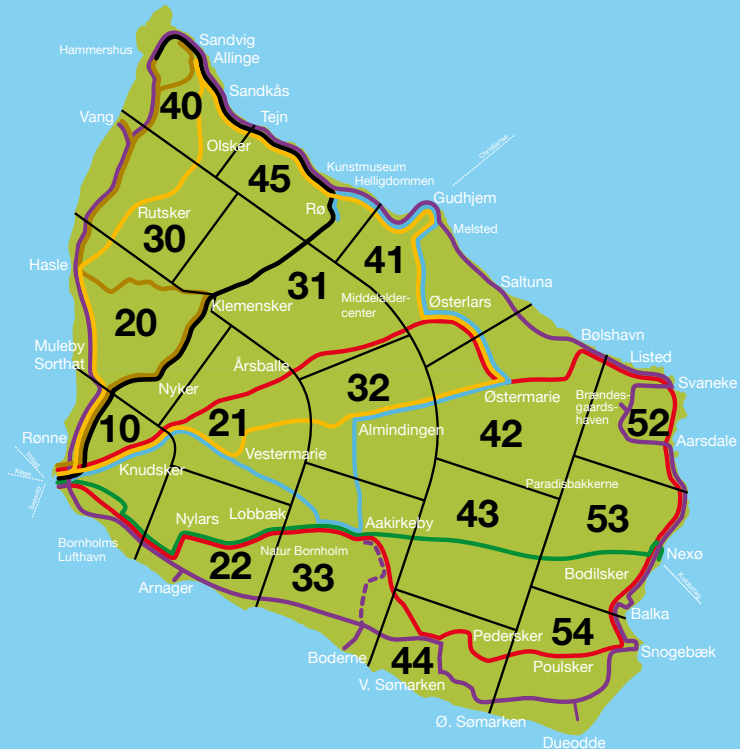

a: kører fra Rønne havn 16.00, 18.00, 20.00 og 22.00 rute 1 benyttes fra Snellemark til Rønne Havn.

b: fortsætter til Rønne havn ank. 3 min. senere

	Snellemark v. havn	Snellemark	Byledsgade	Svømmehal	Thorildsvej	Gatnervangen	Rønne Nord	Rønne Rådhus	Biblioteket	Østre Skole	DR Bornholm	Sandemandsvej	Lillevangsvej	Center Lunden	Hospitalet	Munch P. Vej	Snellemark v. havn
	5.43	5.46	5.47	5.49	5.51	5.57	5.59
	5.59	6.01	6.02	6.04	6.05	6.07	c 6.09
a	6.21	6.23	6.24	6.26	6.27	6.29	6.31	6.34	6.35	6.37	6.38	6.41	6.43	6.49	6.51
	6.51	6.53	6.54	6.56	6.57	6.59	7.01	7.04	7.05	7.07	7.08	7.11	b 7.13	...	b 7.21
	7.21	7.23	7.24	7.26	7.27	7.29	7.31	7.34	7.35	7.37	7.39	7.41	7.43	7.49	7.51
	21	23	24	26	27	29	31	34	35	37	39	41	43	49	51
	51	53	54	56	57	59	01	04	05	07	08	11	13	19	21
	11.21	11.23	11.24	11.26	11.27	11.29	11.31	11.34	11.35	11.37	11.39	11.41	11.43	11.49	11.51
	11.51	11.53	11.54	11.56	11.57	11.59	12.01	12.04	12.05	12.07	12.08	12.11	12.13	12.19	12.21
	12.21	12.23	12.24	12.26	12.27	12.29	12.31	12.34	12.35	12.37	12.38	12.41	12.43	12.49	12.51
	12.51	12.53	12.54	12.56	12.57	12.59	13.01	13.04	13.05	13.07	13.09	13.11	13.13	13.19	13.21
	21	23	24	26	27	29	31	34	35	37	38	41	43	49	51
	51	53	54	56	57	59	01	04	05	07	09	11	13	19	21
	15.51	15.53	15.54	15.56	15.57	15.59	16.01	16.04	16.05	16.07	16.09	16.11	16.13	16.19	16.21
	16.21	16.23	16.24	16.26	16.27	16.29	16.31	16.34	16.35	16.37	16.38	16.41	b 16.43	...	b 16.51

a: kører fra Rønne havn kl. 6:20

b: kører via Lille Torv - Snellemark

c: fortsætter til Rønne Havn via Snellemark ank. 6:15

Zoneoversigt

Bruges til beregning af antal zoner.

Ved opgørelse af antal zoner skal der altid betales for den zone, der ligger længst væk på din rejse.