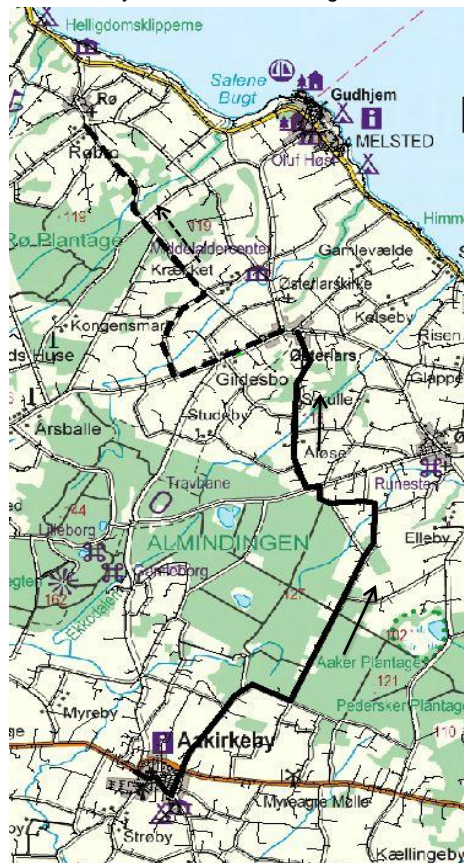

BAT - din bus på Bornholm

KØREPLAN

Lokalruter 2017/18

Rev. 2x/aug 2017

Rute 55

**Røbro-Brommevej-Østerlars-Åløse-LI.Myregårdsvejen-Fåreby-Aakirkeby
Aakirkeby-LI.Myregårdsvejen-Åløse-Østerlars-Brommevej-Røbro**

	a		d	b ma-fre	c ma-tors		
Røbro	06:51	00:04	Aakirkeby Terminal	12:00	14:00	15:00	00:03
Brommevej v. Sigtevej	06:55	00:03	Aakirkeby Centrum	12:03	14:03	15:03	00:04
Egeskovsvej v. Brommevej	06:58	00:04	Bygaden v. Sigtebrovej	12:07	14:07	15:07	00:02
Stavsdalvej v. Hjørtevej	07:02	00:04	LI Myregårdsvej v. Bygaden	12:09	14:09	15:09	00:05
Østerlars	07:06	00:04	Dyndevvej v. Havrehøjvej	12:14	14:14	15:14	00:05
Åløsevej v. Risenholmvej	07:10	00:04	Almindingsvej v. Åløsevej	12:19	14:19	15:19	00:02
Almindingsvej v. Åløsevej	07:14	00:06	Åløsevej v. Risenholmvej	12:21	14:21	15:21	00:02
Dyndevvej v. Havrehøjvej	07:20	00:03	Østerlars	12:23	x	x	00:04
LI Myregårdsvej v. Bygaden	07:23	00:03	Stavsdalvej v. Hjørtevej	12:27	x	x	00:06
Bygaden v. Sigtebrovej	07:26	00:05	Egeskovsvej v. Brommevej	12:33	x	x	00:04
Sigtemøllevej v. Fårebyvej	07:31	00:07	Brommevej v. Sigtevej	12:37	x	x	
Aakirkeby Centrum	07:38	00:02	Røbro	12:41	x	
Aakirkeby Terminal	07:40		

d. kører kun onsdag d. 20.12.2017 og fredag d. 29.06.2018

x = kun afsætning af rejsende (se rutekort)

Rute 55 tilkørsel morgen

Rute 55 hjemkørsel eftermiddag

----- Strækningen køres efter behov