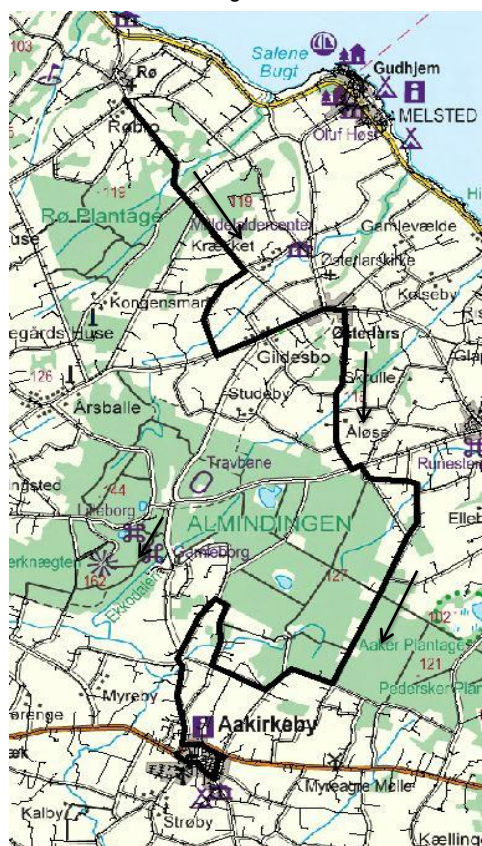

a		d	b ma-fre	c ma-tors		
Røbro	06:51	00:04	Aakirkeby Terminal	12:00	14:00	15:00	00:03
Brommevej v. Sigtevej	06:55	00:03	Aakirkeby Centrum	12:03	14:03	15:03	00:04
Egeskovsvej v. Brommevej	06:58	00:04	Bygaden v. Sigtebrovej	12:07	14:07	15:07	00:02
Stavsdalvej v. Hjørtevej	07:02	00:04	LI Myregårdsvej v. Bygaden	12:09	14:09	15:09	00:05
Østerlars	07:06	00:04	Dyndevvej v. Havrehøjvej	12:14	14:14	15:14	00:05
Åløsevej v. Risenholmvej	07:10	00:04	Almindingsvej v. Åløsevej	12:19	14:19	15:19	00:02
Almindingsvej v. Åløsevej	07:14	00:06	Åløsevej v. Risenholmvej	12:21	14:21	15:21	00:02
Dyndevvej v. Havrehøjvej	07:20	00:03	Østerlars	12:23	x	x	00:04
LI Myregårdsvej v. Bygaden	07:23	00:03	Stavsdalvej v. Hjørtevej	12:27	x	x	00:06
Bygaden v. Sigtebrovej	07:26	00:05	Egeskovsvej v. Brommevej	12:33	x	x	00:04
Sigtemøllevej v. Fårebyvej	07:31	00:07	Brommevej v. Sigtevej	12:37	x	x	
Aakirkeby Centrum	07:38	00:02	Røbro	12:41	x	.....	
Aakirkeby Terminal	07:40		.....	.....	.....	.....	

Gudhjem Bus tlf. 22 98 63 83

a. kører alle SKOLEDAGE i perioden 14.08.2017 - 29.06.2018

b. kører mandag-fredag undtagen onsdag d. 20.12.2017 og fredag d. 29.06.2018

c. kører mandag-torsdag undtagen onsdag d. 20.12.2017.

d. kører kun onsdag d. 20.12.2017 og fredag d. 29.06.2018

x = kun afsætning af rejsende (se rutekort)

Rute 55 tilkørsel morgen