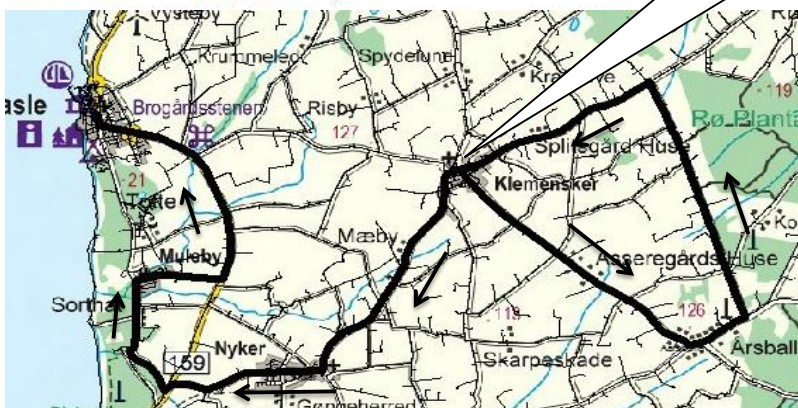

d. kører kun onsdag d. 20.12.2017 og fredag d. 29.06.2018

forbindelse fra rute 41

§ forbindelse til rute 2 mod Allinge

x = kun afsætning af rejsende (se rutekort)

Forbindelse med rute 2 til Allinge ved Klemensker Øst

Rute 32 Tilkørsel morgen

Rute 32 Hjemkørsel eftermiddag

----- Strækningen køres efter behov